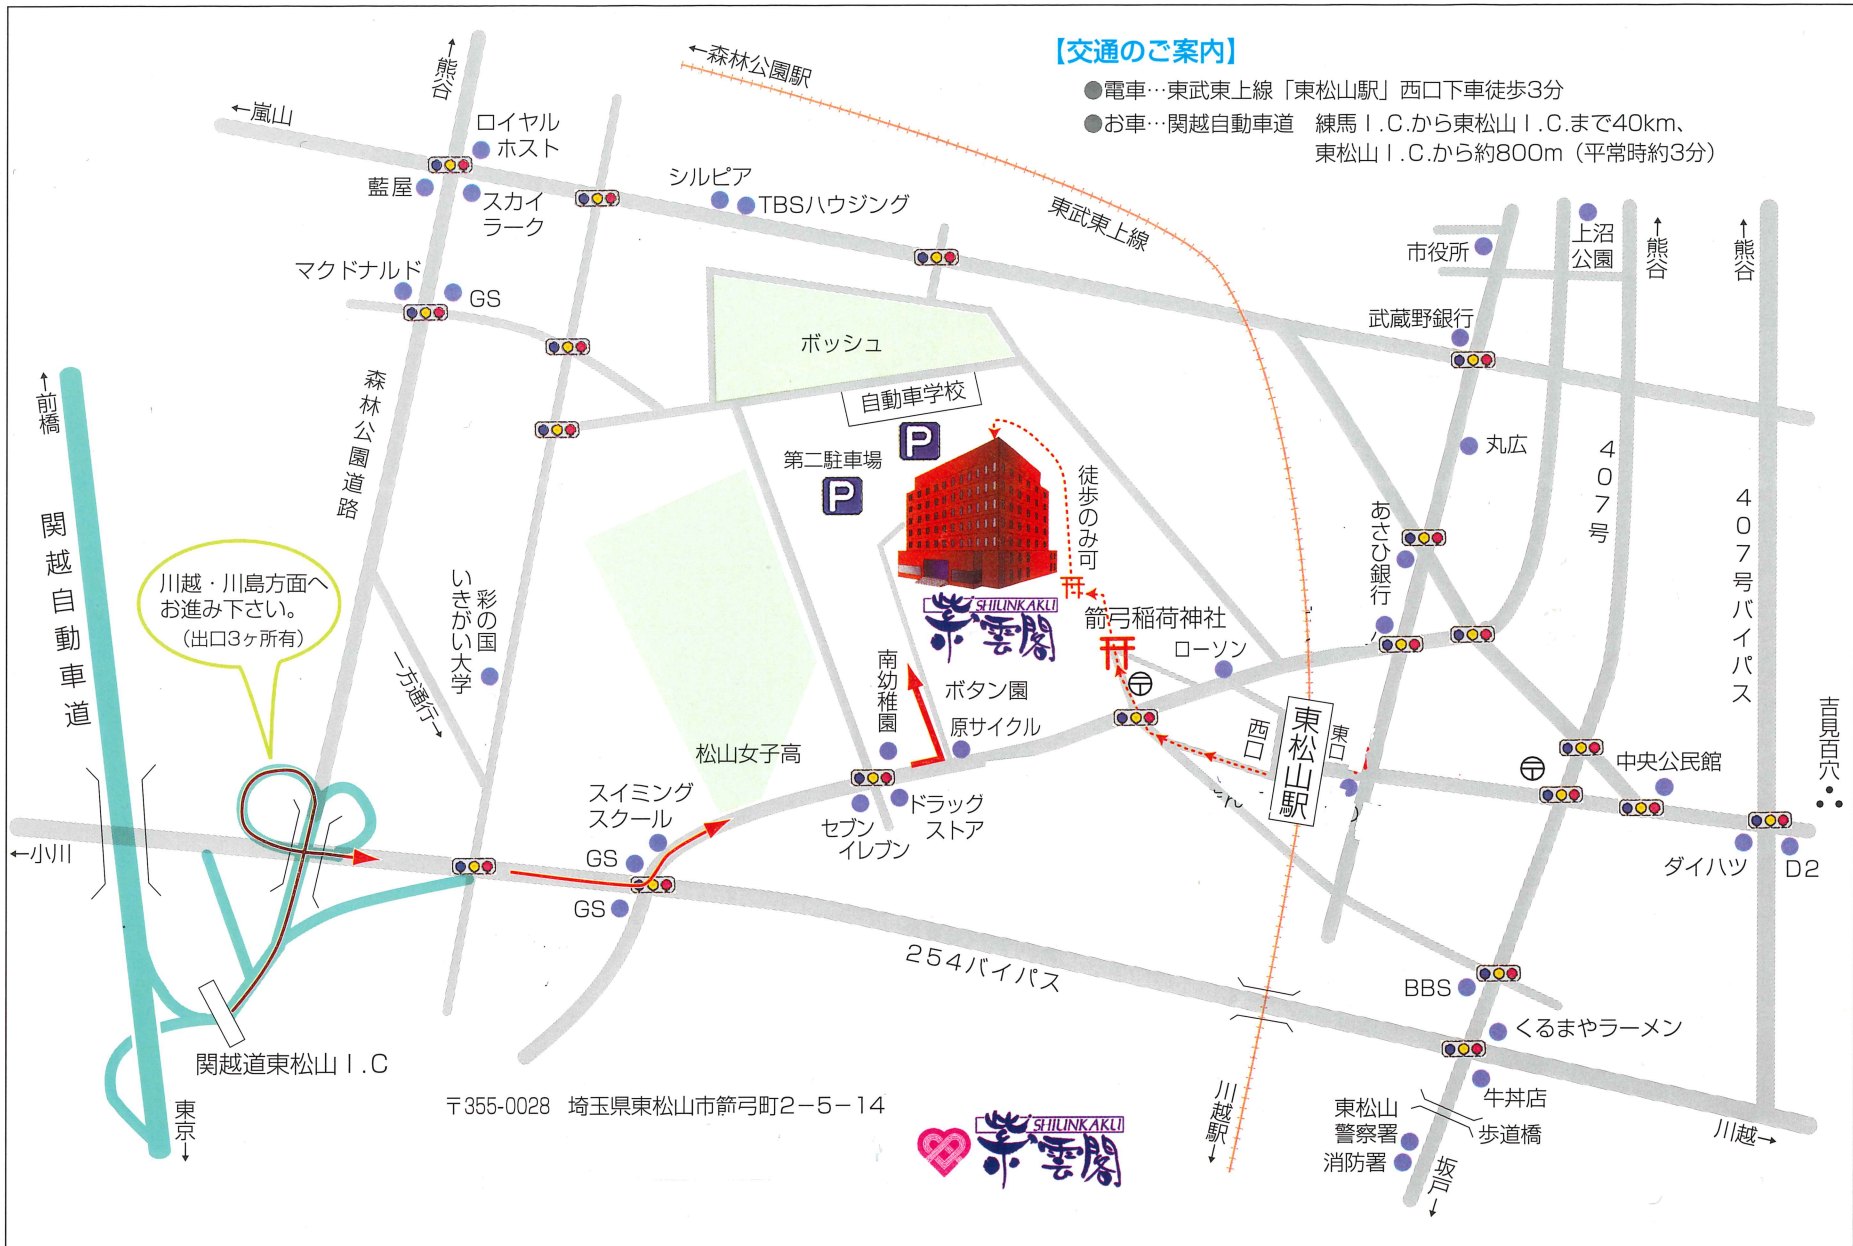

【交通のご案内】

- 電車…東武東上線「東松山駅」西口下車徒歩3分
- お車…関越自動車道 練馬I.C.から東松山I.C.まで40km、東松山I.C.から約800m (平常時約3分)

川越・川島方面へ
お進み下さい。
(出口3ヶ所有)

〒355-0028 埼玉県東松山市箭弓町2-5-14